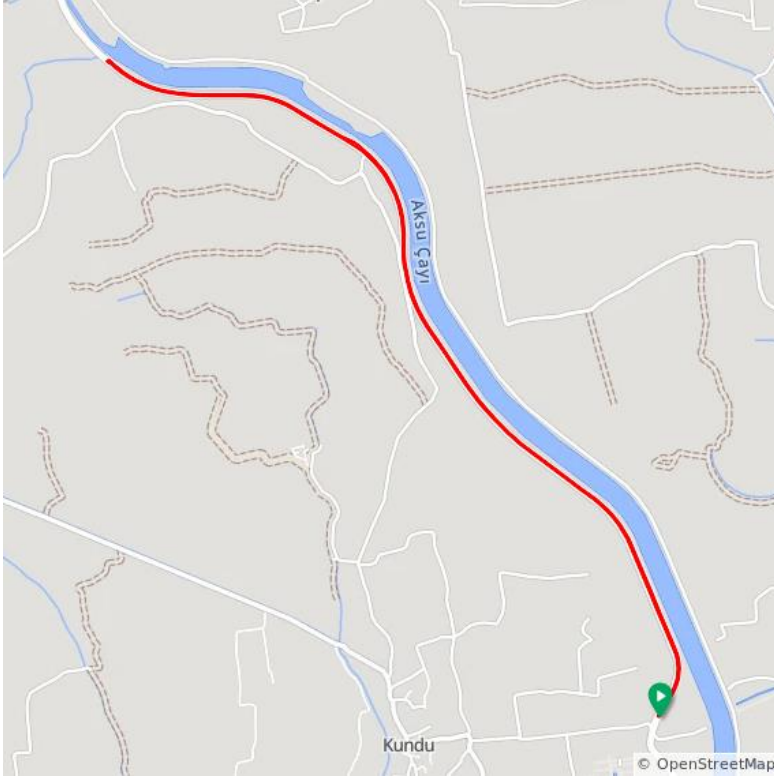

## Bireysel Zamana Karşı Parkurları

**Büyük Kadın - U19 Kadın – U19 Erkek - 13,0 Km**

<https://ridewithgps.com/routes/54289997>

**U17 Kadın – U17 Erkek - 10,8 Km**

<https://ridewithgps.com/routes/54289925>