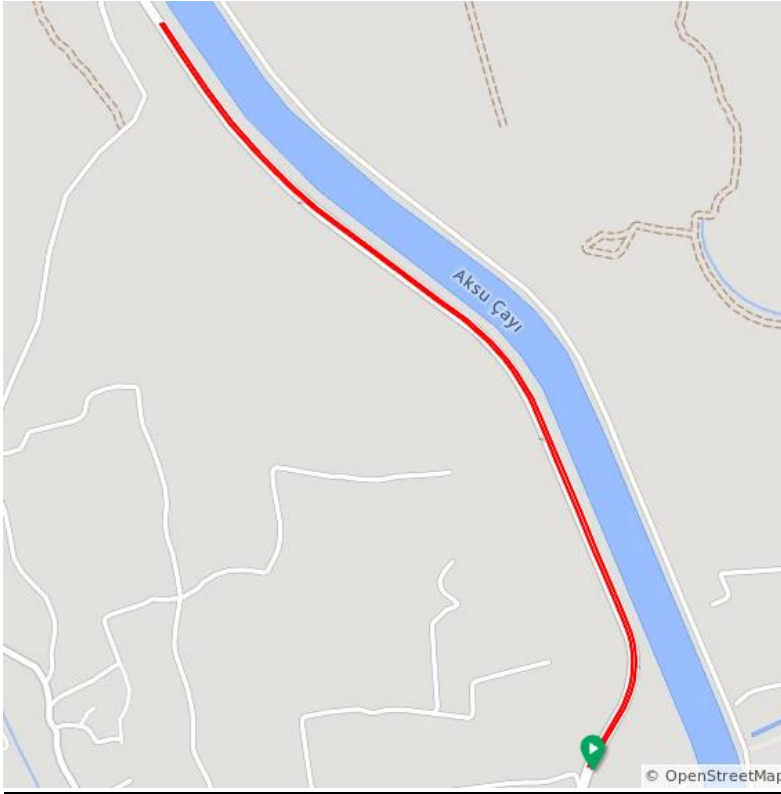

## Bireysel Zamana Karşı Parkurları

**Büyük Kadın - U19 Kadın – U19 Erkek - 13,0 Km**

<https://ridewithgps.com/routes/54289997>

**U17 Kadın – U17 Erkek - 10,8 Km**

<https://ridewithgps.com/routes/54289925>

**TÜRKİYE BİSİKLET FEDERASYONU  
YOL BİSİKLETİ TEKNİK KURULU**

**U15 Kadın – U15 Erkek – U13 Kadın - U13 Erkek - 7,6 Km**

<https://ridewithgps.com/routes/54289901>

**U11 Erkek – Kadın 5,2 Km**

<https://ridewithgps.com/routes/54289826>