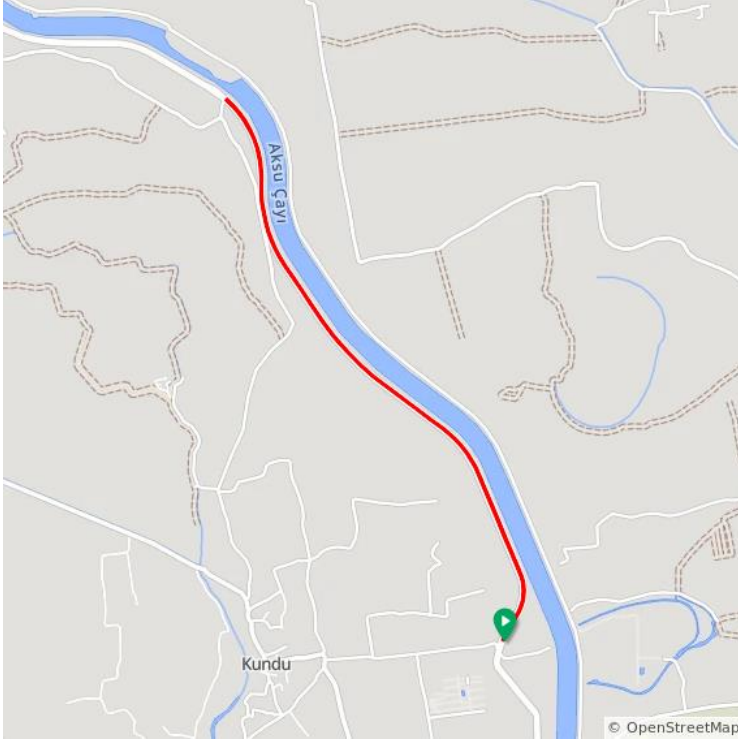

**TÜRKİYE BİSİKLET FEDERASYONU
YOL BİSİKLETİ TEKNİK KURULU**

U15 Kadın – U15 Erkek – U13 Kadın - U13 Erkek - 7,6 Km

<https://ridewithgps.com/routes/54289901>